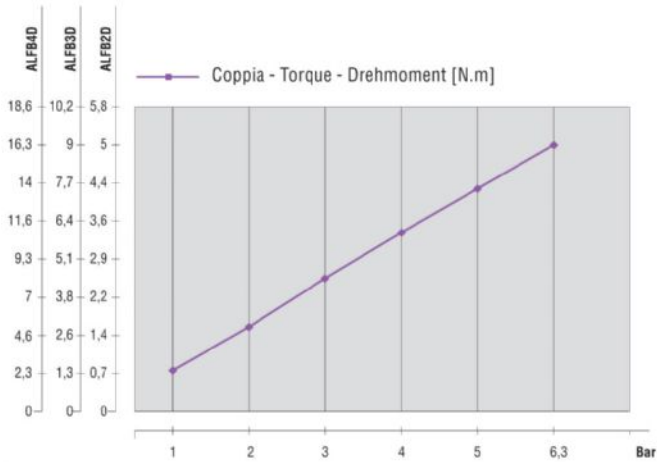

Formularfunktionen

Anschluss mit axialer Gleitschiene.
Bithalter 1/4" mit Schnelltrennsystem.

DRUCKLUFT-EINBAUSCHRAUBER OHNE KUPPLUNG (FESTSTEHENDE EINSTELLUNG)

Datenblatt
ALFB4D SCAN

SERIE ALFB SCAN - Nicht umsteuerbar

WATT: 190 / VERBRAUCH: 480 NI/1"

Messwerte bei einem Druck von 6 bar - Mindestdurchmesser des Zuluftschauchs 6 mm

Charakteristische Kurven

Gesamtabmessungen

Schablone	Code	A	B	C	D	E	F	U	V	Y	Z
ALFB4D SCAN	8604224	129,7	46,7	34	38	47	120	9,5	11	G1/4"	G3/8"