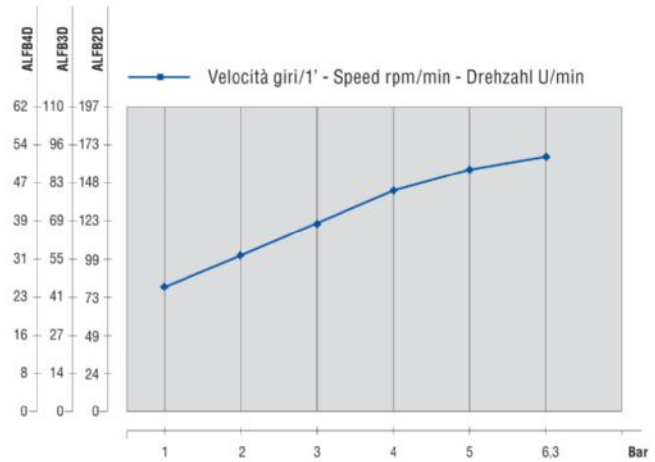

DRUCKLUFT-EINBAUSCHRAUBER OHNE KUPPLUNG (FESTSTEHENDE EINSTELLUNG)

SERIE ALFB SCAN - Nicht umsteuerbar

WATT: 190 / VERBRAUCH: 480 NI/1"

Messwerte bei einem Druck von 6 bar - Mindestdurchmesser des Zuluftschauchs 6 mm

Datenblatt
ALFB4D SCAN

1. Bithalter 1/4" mit Schnelltrennsystem
2. Abholbereich
3. Lufteinlass
4. Luftauslass

Produktdatenblätter

Rechtsläufer - Modell	ALFB4D SCAN
Rechtsläufer - Bestellnr.	8604224
Leerlaufdrehzahl - U/min	300
Drehmoment Nm - Nm	15,0
Schrauben	M5-M6

Formularfunktionen

Anschluss mit axialer Gleitschiene.
Bithalter 1/4" mit Schnelltrennsystem.

DRUCKLUFT-EINBAUSCHRAUBER OHNE KUPPLUNG (FESTSTEHENDE EINSTELLUNG)

Datenblatt
ALFB4D SCAN

SERIE ALFB SCAN - Nicht umsteuerbar

WATT: 190 / VERBRAUCH: 480 NI/1"

Messwerte bei einem Druck von 6 bar - Mindestdurchmesser des Zuluftschauchs 6 mm

Charakteristische Kurven

Gesamtabmessungen

Schablone	Code	A	B	C	D	E	F	U	V	Y	Z
ALFB4D SCAN	8604224	129,7	46,7	34	38	47	120	9,5	11	G1/4"	G3/8"