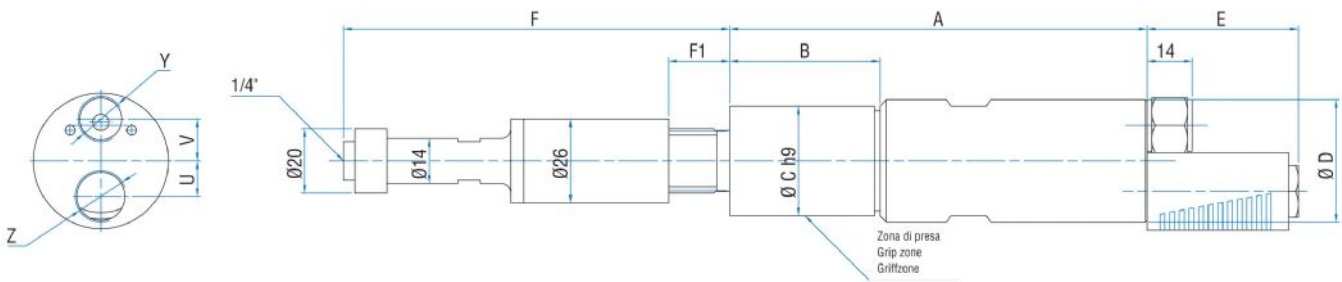

Datenblatt
ALFB4D SCAN

1. Bithalter 1/4" mit Schnelltrennsystem
2. Abholbereich
3. Lufteinlass
4. Luftauslass

Produktdatenblätter

Rechtsläufer - Modell	ALFB4D SCAN
Rechtsläufer - Bestellnr.	8604224
Leerlaufdrehzahl - U/min	300
Drehmoment Nm - Nm	15,0
Schrauben	M5-M6

Formularfunktionen

Anschluss mit axialer Gleitschiene.
Bithalter 1/4" mit Schnelltrennsystem.

DRUCKLUFT-EINBAUSCHRAUBER OHNE KUPPLUNG (FESTSTEHENDE EINSTELLUNG)

Datenblatt
ALFB4D SCAN

SERIE ALFB SCAN - Nicht umsteuerbar

WATT: 190 / VERBRAUCH: 480 NI/1"

Messwerte bei einem Druck von 6 bar - Mindestdurchmesser des Zuluftschauchs 6 mm

Charakteristische Kurven

Gesamtabmessungen

Schablone	Code	A	B	C	D	E	F	U	V	Y	Z
ALFB4D SCAN	8604224	129,7	46,7	34	38	47	120	9,5	11	G1/4"	G3/8"